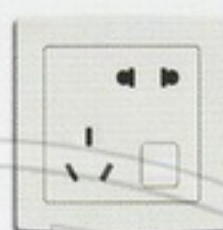

AL225 白色 二位二、三级 10 A
AL225-S 银色 带开关插座