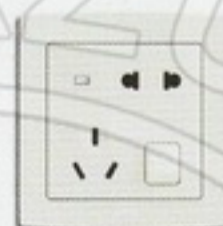

德韵直边 solo linear 系列电源插座

型号 颜色 产品描述 额定电流 型号 颜色 产品描述 额定电流

AL212 白色 二位二极扁圆 10 A
AL212-S 银色 两用插座

AL225 白色 二位二、三级 10 A
AL225-S 银色 带开关插座

AL222 白色 二位二极扁圆 10 A
AL222-S 银色 两用带开关插座

AL226 白色 二位二、三级 10 A
AL226-S 银色 带开关带灯插座